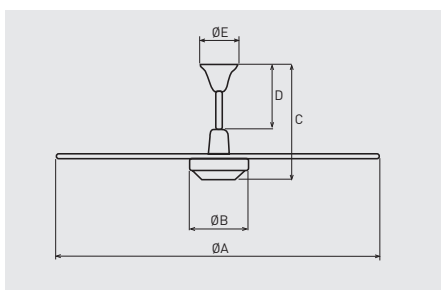

РАЗМЕРЫ (мм)

Модель	ØA	ØB	C	D	E
НТВ-75 N / НТВ-75 RC	800	175	395	210	140
НТВ-90 N / НТВ-90 RC	1000	175	395	210	140
НТВ-140 / НТВ-140 RC	1387	175	375	230	144
НТВ-150 N / НТВ-150 RC	1405	195	410	210	143

Настенный пульт управления с возможностью углубленной установки. Размеры ДхШхВ (мм): 80x80x70

Переключатель направления вращения (реверс).

Опция: беспроводной пульт управления С таймером 1ч / 3ч / 6ч

ТЕХНИЧЕСКИЕ ХАРАКТЕРИСТИКИ

Модель	Напряжение	Номинальная мощность	Ток	Расход воздуха*	Макс. скорость воздуха на выходе	Макс. ур. звуковой мощности	Частота вращения	Цвет	Вес
	(В)	(Вт)	(А)	(м³/ч)	(м/с)	(дБ(А))	(об/мин)		
НТВ-75 N / НТВ-75 RC	230	45	0,2	4.500/3.640/2.540	2,2	46	257/208/145	Серый RAL 9002	4,8
НТВ-90 N / НТВ-90 RC	230	55	0,25	6.000/4.950/3.340	2,3	50	230/190/128	Серый RAL 9002	5,2
НТВ-140 / НТВ-140 RC	230	50	0,25	7.920/5.925/4.440	1,8	52	224/168/126	Серый RAL 9002	5,5
НТВ-150 N / НТВ-150 RC	230	65	0,30	10.000/7.900/5.420	2,5	53	240/190/130	Серый RAL 9002	8,2