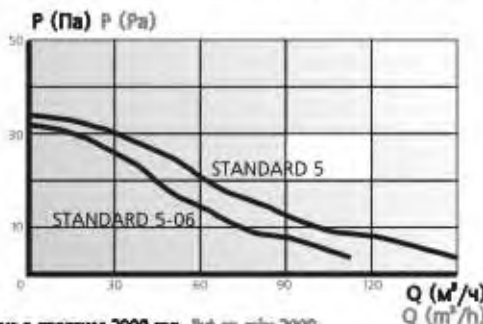

Вентиляторы
осевые вытяжные
Axial attachable
in-line fans

STANDARD

Модель Model	
STANDARD 5	
STANDARD 5C	С обратным клапаном

Характеристики	STANDARD 5	STANDARD 5C
Диаметр корпуса (мм) Body diameter, mm	120/5"	120/5"
Производительность (м³/час) Flow capacity, m³/h	180	180
Максимальное давление Max. of pressure, Pa	36	32
Напряжение питания (В) Supply voltage, V	220	220
Потребляемая мощность (Вт) Power, W	14	14
Уровень шума (дБ) Sound level, dB	36	36
Максимальная температура работы Max. operating temp.	40	40
Масса (кг) Weight, kg	0,45	0,57