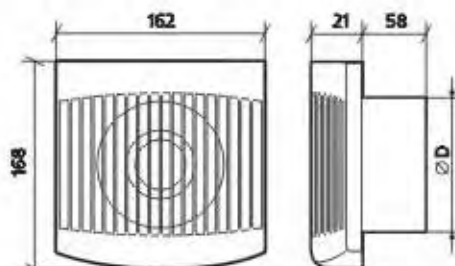

Вентиляторы
осевые вытяжные
Axial attachable
in-line fans

COMFORT

Модель Model	D
COMFORT 4	100
COMFORT 5	120

Характеристики	COMFORT 4	COMFORT 5
Диаметр корпуса (мм) Body diameter, mm	100/4"	120/5"
Производительность (м³/час) Flow capacity, m³/h	70	130
Максимальное давление Max. of pressure, Pa	31	36
Напряжение питания (В) Supply voltage, V	220	220
Потребляемая мощность (Вт) Power, W	14	14
Уровень шума (дБ) Sound level, dB	35	36
Максимальная температура работы Max. operating temp.	40	40
Масса (кг) Weight, kg	0,45	0,45

Вентиляторы
осевые вытяжные
Axial attachable
in-line fans

STANDARD

Модель Model	
STANDARD 5	
STANDARD 5C	С обратным клапаном

Характеристики	STANDARD 5	STANDARD 5C
Диаметр корпуса (мм) Body diameter, mm	120/5"	120/5"
Производительность (м³/час) Flow capacity, m³/h	180	180
Максимальное давление Max. of pressure, Pa	36	32
Напряжение питания (В) Supply voltage, V	220	220
Потребляемая мощность (Вт) Power, W	14	14
Уровень шума (дБ) Sound level, dB	36	36
Максимальная температура работы Max. operating temp.	40	40
Масса (кг) Weight, kg	0,45	0,57