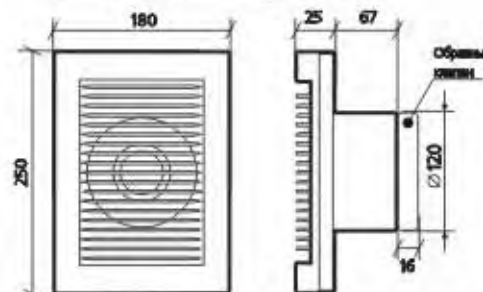

Вентиляторы
осевые вытяжные
Axial attachable
in-line fans

STANDARD

Модель Model	
STANDARD 5	
STANDARD 5C	С обратным клапаном

Характеристики	STANDARD 5	STANDARD 5C
Диаметр корпуса (мм) Body diameter, mm	120/5"	120/5"
Производительность (м³/час) Flow capacity, m³/h	180	180
Максимальное давление Max. of pressure, Pa	36	32
Напряжение питания (В) Supply voltage, V	220	220
Потребляемая мощность (Вт) Power, W	14	14
Уровень шума (дБ) Sound level, dB	36	36
Максимальная температура работы Max. operating temp.	40	40
Масса (кг) Weight, kg	0,45	0,57