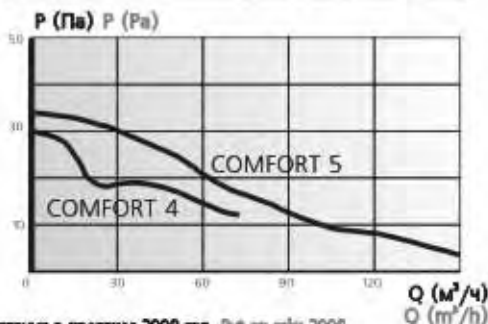

Вентиляторы
осевые вытяжные
Axial attachable
in-line fans

COMFORT

Модель Model	D
COMFORT 4	100
COMFORT 5	120

Характеристики	COMFORT 4	COMFORT 5
Диаметр корпуса (мм) Body diameter, mm	100/4"	120/5"
Производительность (м³/час) Flow capacity, m³/h	70	130
Максимальное давление Max. of pressure, Pa	31	36
Напряжение питания (В) Supply voltage, V	220	220
Потребляемая мощность (Вт) Power, W	14	14
Уровень шума (дБ) Sound level, dB	35	36
Максимальная температура работы Max. operating temp.	40	40
Масса (кг) Weight, kg	0,45	0,45

Вентиляторы
осевые вытяжные
Axial attachable
in-line fans

STANDARD

Модель Model	
STANDARD 5	
STANDARD 5C	С обратным клапаном

Характеристики	STANDARD 5	STANDARD 5C
Диаметр корпуса (мм) Body diameter, mm	120/5"	120/5"
Производительность (м³/час) Flow capacity, m³/h	180	180
Максимальное давление Max. of pressure, Pa	36	32
Напряжение питания (В) Supply voltage, V	220	220
Потребляемая мощность (Вт) Power, W	14	14
Уровень шума (дБ) Sound level, dB	36	36
Максимальная температура работы Max. operating temp.	40	40
Масса (кг) Weight, kg	0,45	0,57